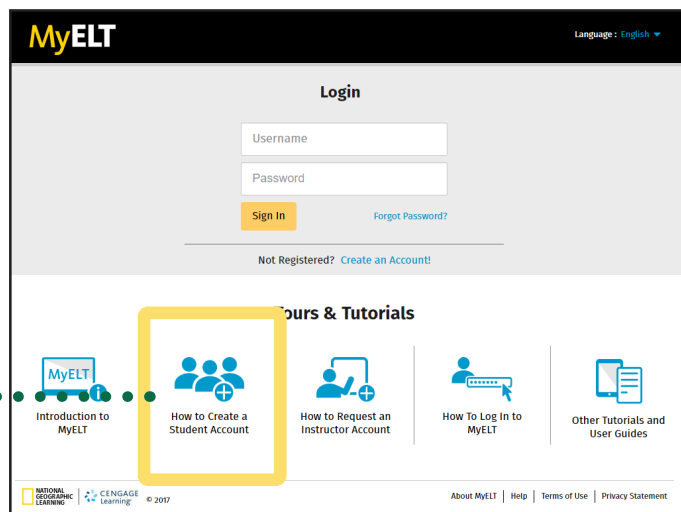

Online Student Resources

Visitando la web de Outcomes - NGL.Cengage.com/outcomes - puedes acceder a los audios de tu Student's Book y Workbook, vídeos, descargar PDFs desde el generador de vocabulario y, también, una guía fonética acorde al nivel de Outcomes que estás utilizando.

myELT Online Workbook

A través de la plataforma myELT puedes acceder al Workbook Online con actividades extra de gramática, vocabulario y destrezas. Encontrarás tu código de acceso en tu Student's Book en la etiqueta que hay detrás de la portada (siempre y cuando tu Student's Book pertenezca a la edición e ISBN que lo incluye).

myELT.heinle.com

Student's Book with access code

MyELT dispone de numerosos tutoriales para guiarte paso a paso en la creación de tu cuenta de estudiante.

Esperamos que disfrutes utilizando Outcomes y te deseamos mucho éxito en tu aprendizaje de la lengua inglesa.