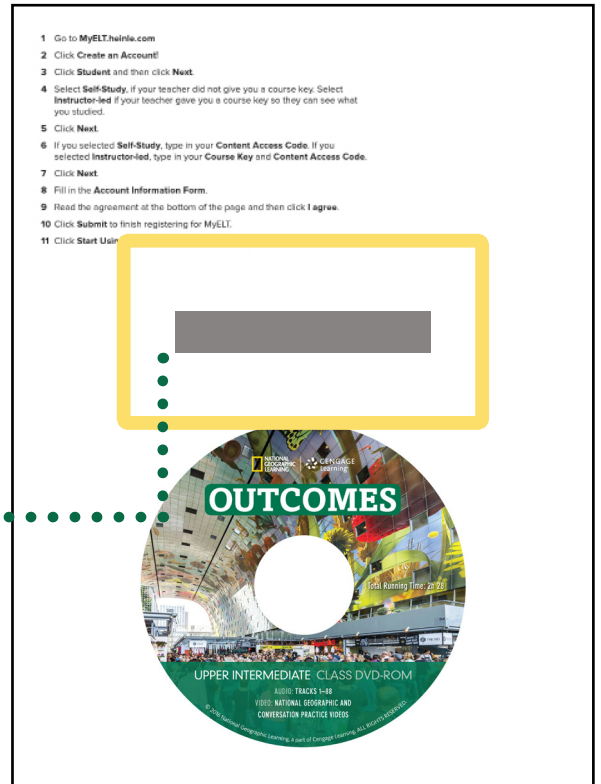

myELT Online Workbook

A través de la plataforma myELT puedes acceder al Workbook Online con actividades extra de gramática, vocabulario y destrezas. Encontrarás tu código de acceso en tu Student's Book en la etiqueta que hay detrás de la portada (siempre y cuando tu Student's Book pertenezca a la edición e ISBN que lo incluye).

myELT.heinle.com

Student's Book with access code

MyELT dispone de numerosos tutoriales para guiarte paso a paso en la creación de tu cuenta de estudiante.